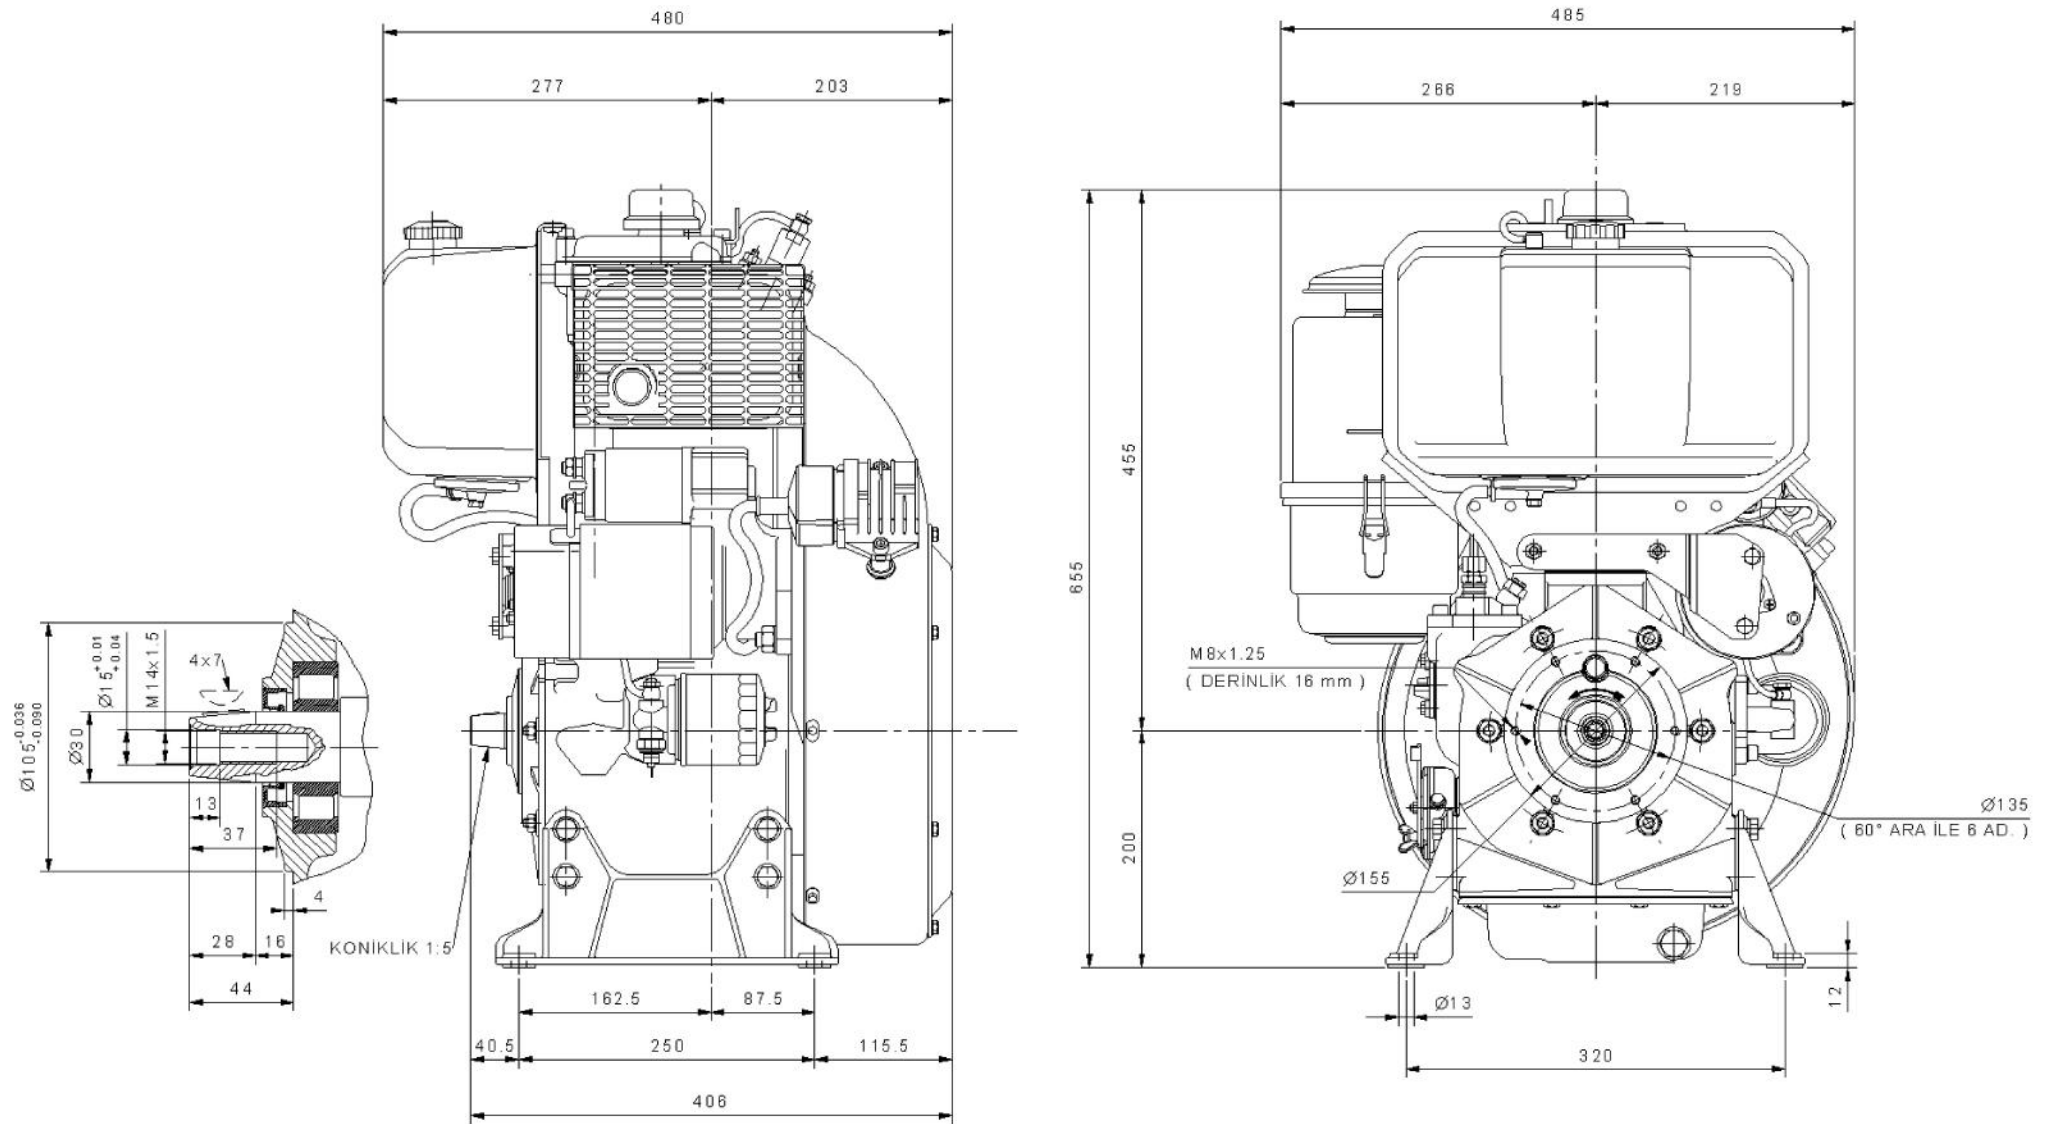

4 LD 820 MOTOR KOLLU

4 LD 820 MOTOR- MARŞLI "CE" UYUMLU

4 LD 820 MOTOR STANDART

OPSİYONEL

4 LDW 820 MOTOR SU SOĞUTMALI