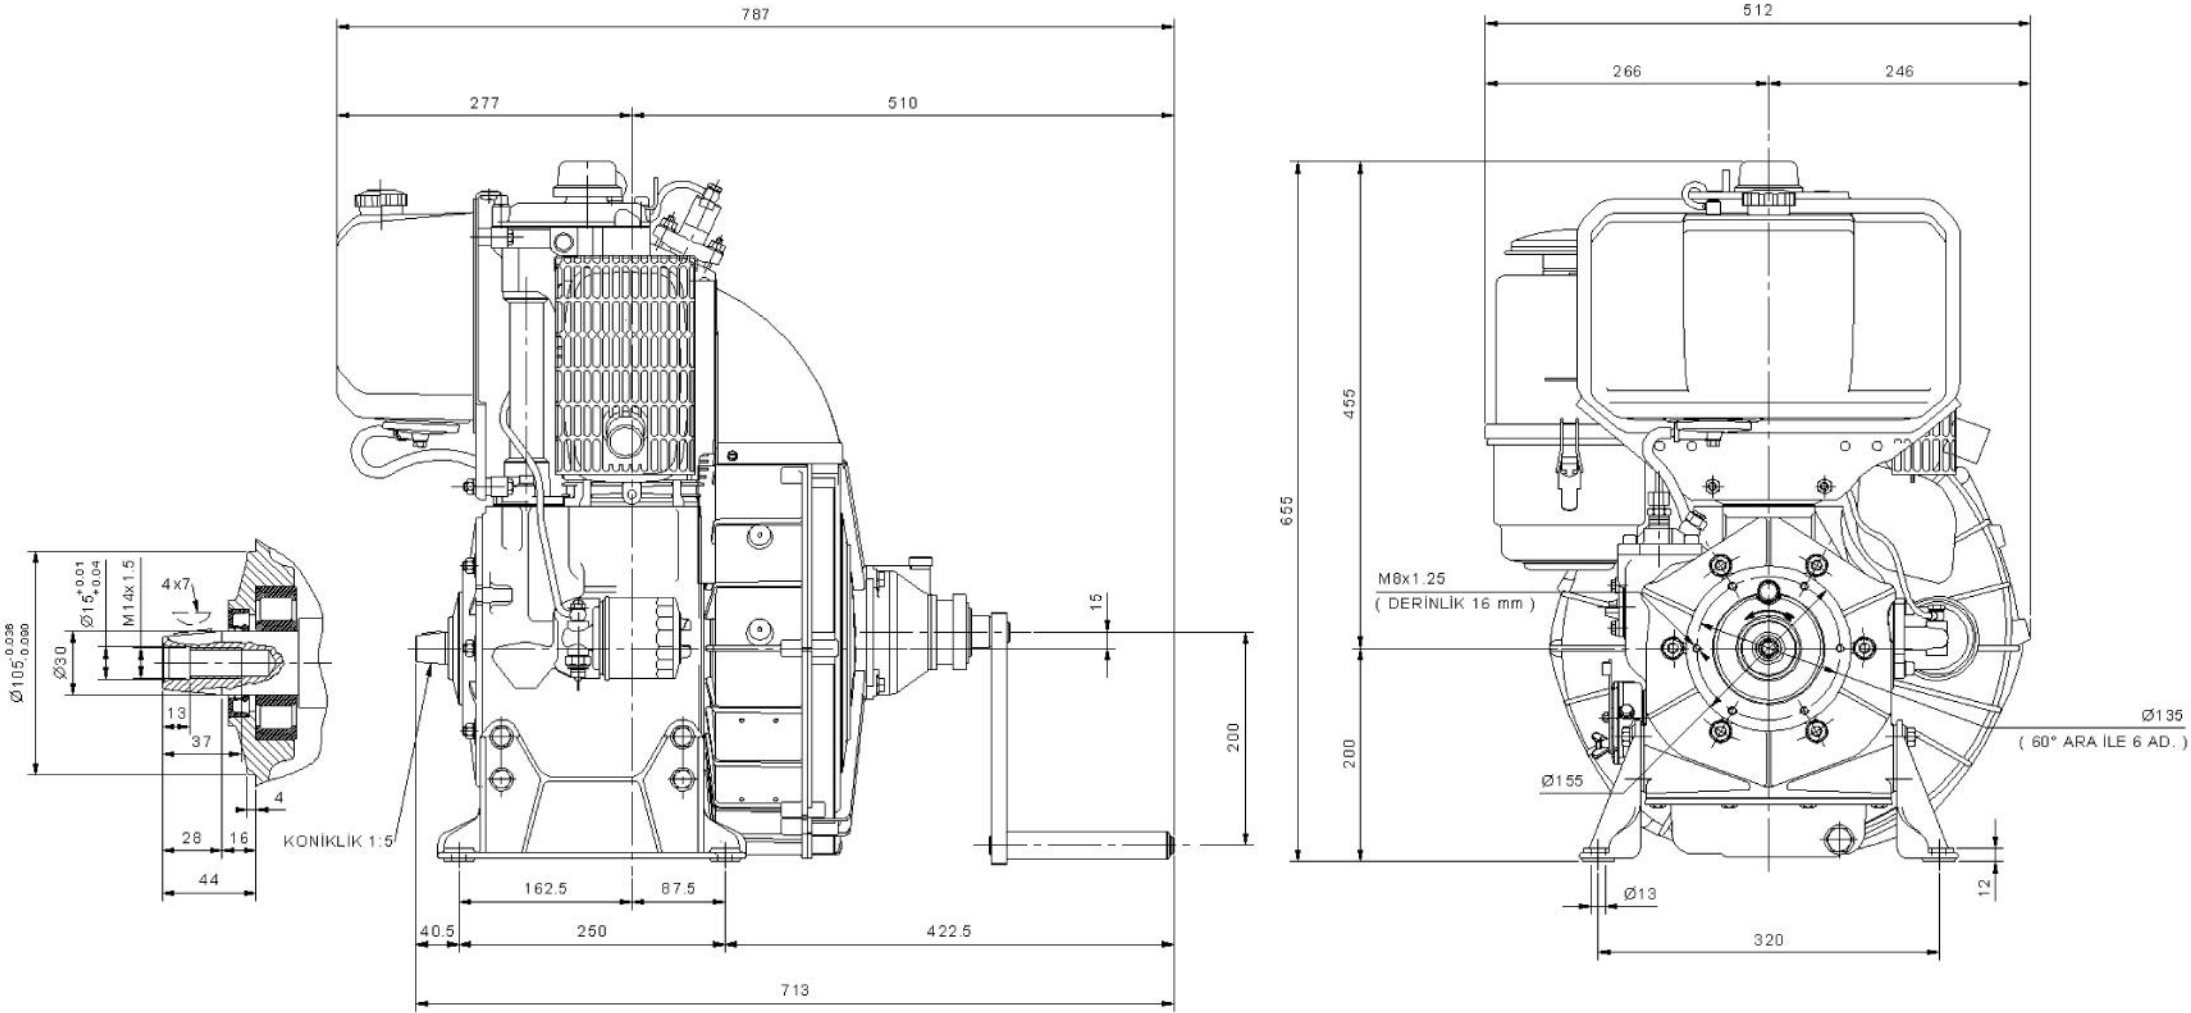

4 LD 820 MOTOR KOLLU

4 LD 820 MOTOR- MARŞLI "CE" UYUMLU

4 LD 820 MOTOR STANDART

OPSİYONEL

4 LDW 820 MOTOR SU SOĞUTMALI