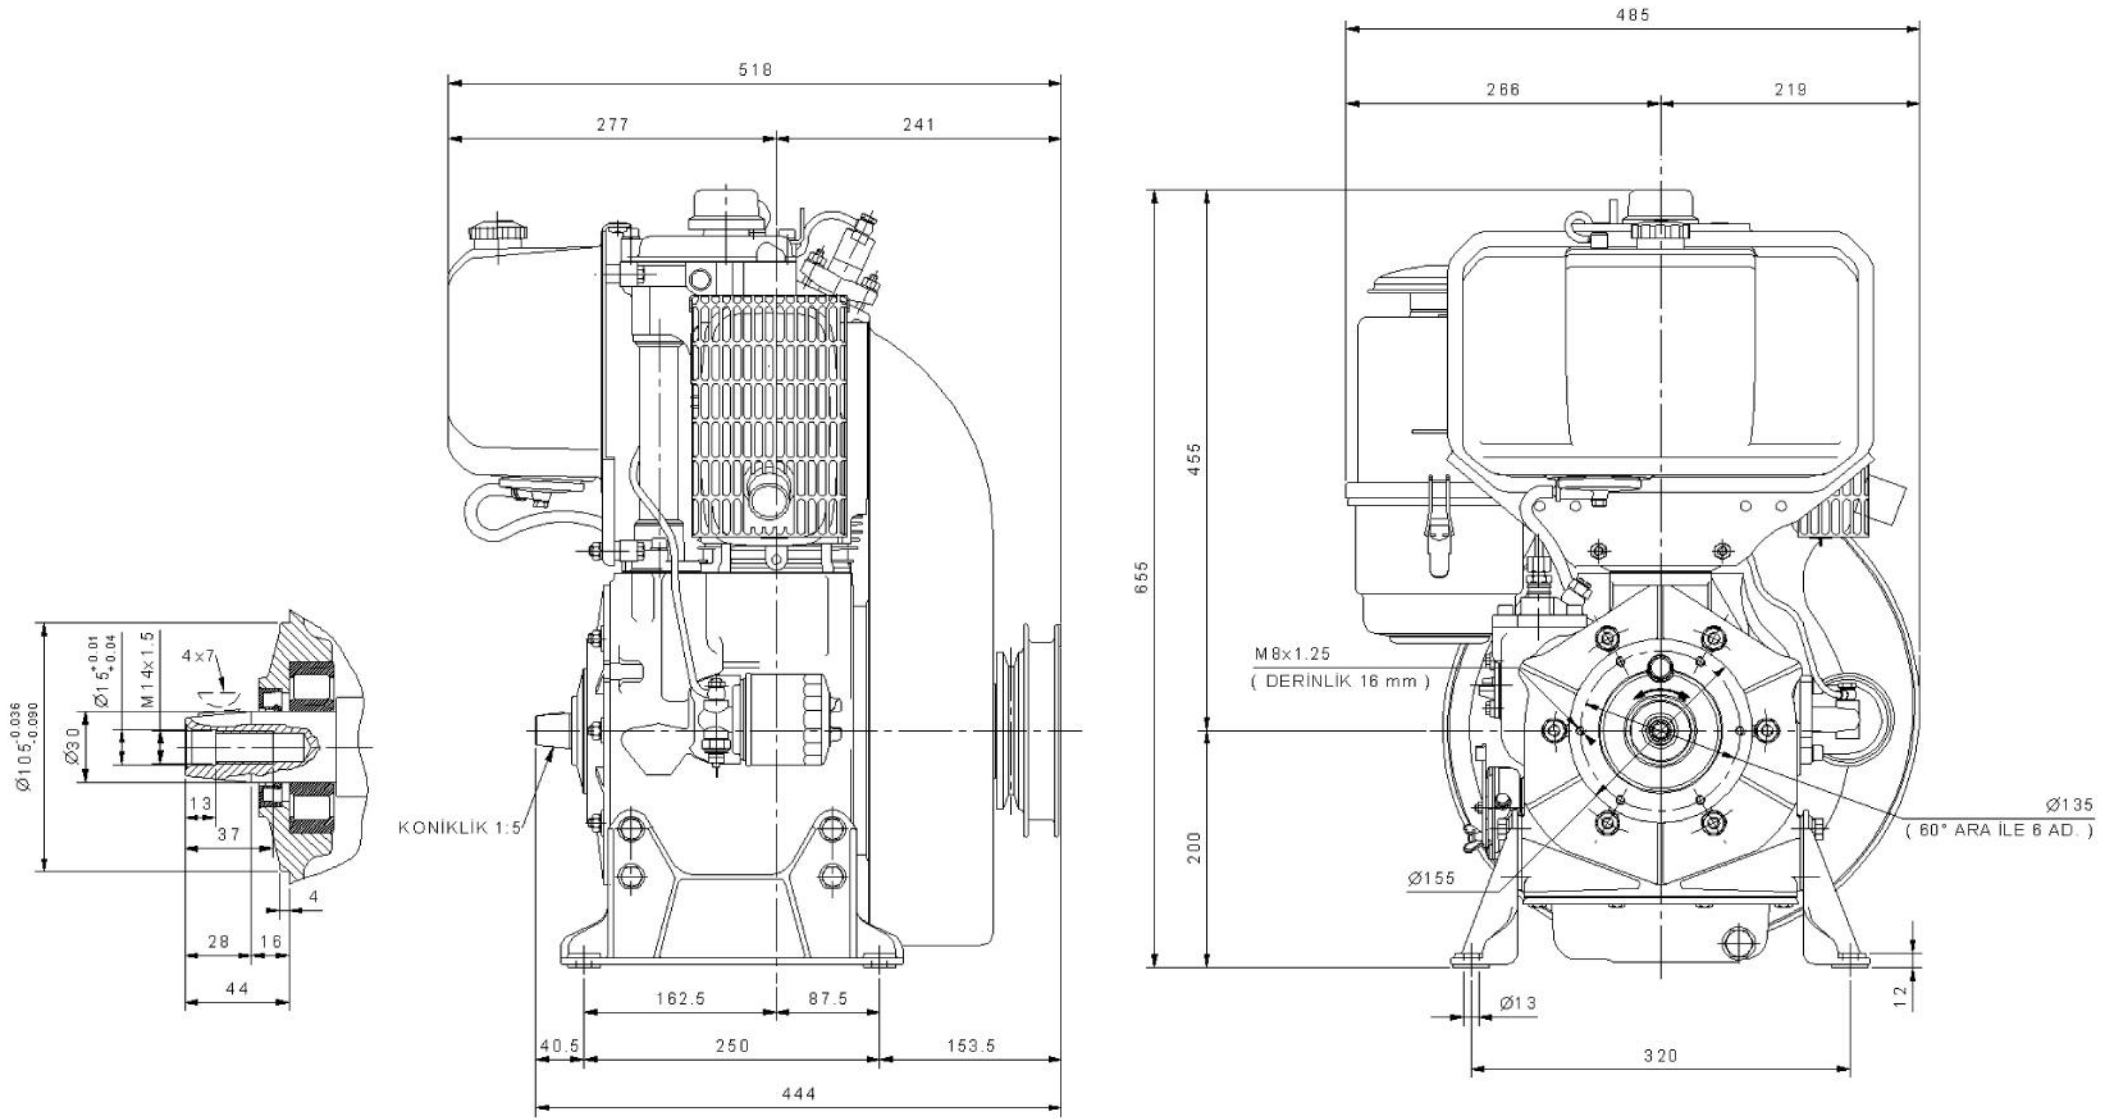

4 LD 820 MOTOR KOLLU

4 LD 820 MOTOR- MARŞLI "CE" UYUMLU

4 LD 820 MOTOR STANDART

OPSİYONEL

4 LDW 820 MOTOR SU SOĞUTMALI